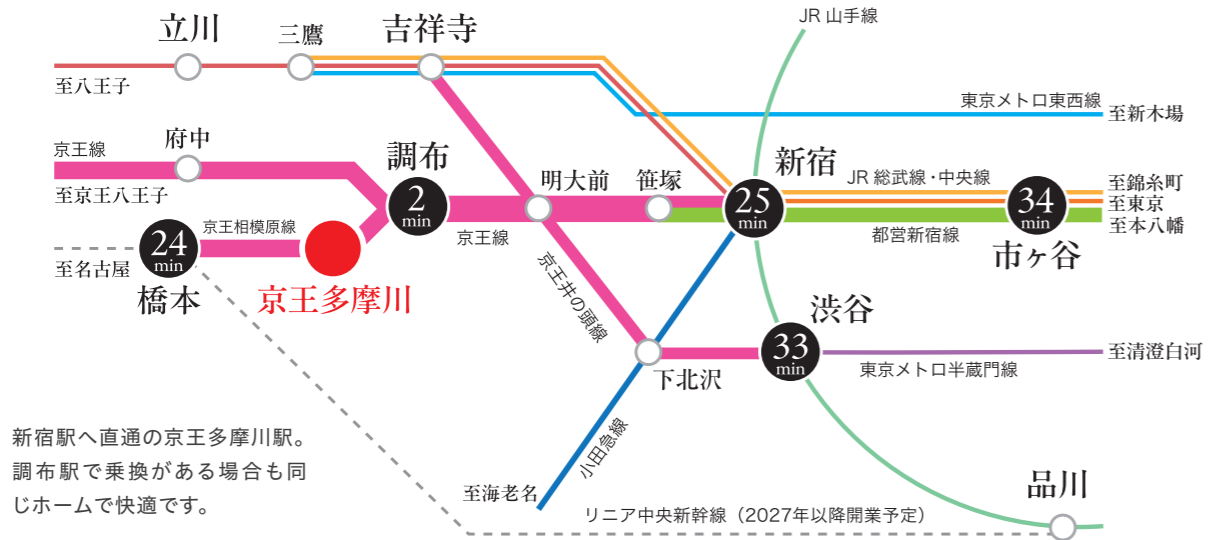

軽快に、都心を使いこなす。

快速や区間急行も停車する京王相模原線「京王多摩川」駅。京王線、都営新宿線乗り入れにより、新宿駅や市ヶ谷駅等への直通電車も利用できます。

TRAIN | 電車アクセス 「京王多摩川」駅まで徒歩2分。1駅2分の「調布」駅まで合計最短4分というアクセスの良さ。

<p>2 min (通勤時) 2 min (日中平常時)</p>	<p>25 min (通勤時) 22 min (日中平常時)</p>	<p>33 min (通勤時) 25 min (日中平常時)</p>	<p>34 min (通勤時) 30 min (日中平常時)</p>
---	---	---	---

調布駅 京王相模原線直通 (最短2分)

新宿駅 京王相模原線区間急行利用、「調布」駅で京王線特急に乗換 (最短22分)

渋谷駅 京王相模原線利用、「調布」駅で京王線特急に乗換、「明大前」駅で京王井の頭線急行に乗換 (最短25分)

市ヶ谷駅 京王相模原線利用、「調布」駅で京王線特急に乗換、「笹塚」駅で京王新線に乗換、「新宿」駅で都営新宿線に乗入 (最短30分)

※交通アクセス情報につきましては、「ジョルダン」と東京時刻表 (交通新聞社) をもとに作成しています。※通勤時=目的駅に 8:30~9:30着 日中時=目的駅に 9:31~18:00着としています。※各路線の最短の所要時間を算出 (乗り換えに要する時間を加算)。※2025年05月01日現在。※各路線で停車駅が同じ電車種別で比較しています。